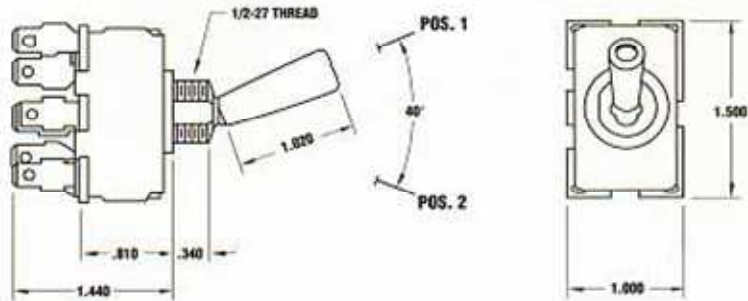

## 2 Position Toggle Switches

### 2 Position Toggle Switches

**H671A**

Part Number	Bushing Type:		Terminal Type	Connector Type PE #	Circuits Made:		Notes
	Thread	Length			Pos. 1	Pos. 2	
H219A	1/2-27	.290"	PE(4)	2984896 & 2977647	C+D	A+B	1,10
U219A	15/32-32	.270"	PE(2)	(2)2962793	A+B	None	5,8
V219A	15/32-32	.270"	PE(4)	(4)2962793	A+B/C+D	None	5,8
2C219A	1/2-27	.310"	PE(2)	2973407	None	A+B	9
2D219A	15/32-32	.270"	LUG(2)	LUG(8-32)	A+B	None	5,8
2E219A	1/2-27	.330"	PE(3)	2977646	B+C	B+A	9
B671A	1/2-27	.340"	PE(6)	2965114 & 2984959	B+E/C+D	B+A/C+F+G	2,9
C671A	1/2-27	.340"	PE(5)	2965114 & 2984896	B+E/C+D	B+A/None	2,9
F671A	1/2-27	.340"	PE(5)	2965114 & 2984896	B+E/C+D	B+A/None	2,3
G671A	1/2-27	.340"	PE(5)	2965114 & 2984896	B+E/None	B+A/C+D	2,9
H671A	1/2-27	.340"	PE(6)	2965114, 2984951 & 2962793	B+E/C+D	B+A/C+F	2,9
J671A	15/32-32	.270"	PE(4)	(4)2962793	None	A+B/C+D	4,5,8
K671A	1/2-27	.340"	PE(5)	2965114 & 2984896	B+E/None	B+A/C+D	2,3
L671A	1/2-27	.340"	PE(5)	2965114 & 2984896	B+E/C+D	B+A/None	2,5

K671A	1/2-27	.340"	PE(5)	2965114 & 2984896	B+E/None	B+A/C+D	2,3
L671A	1/2-27	.340"	PE(5)	2965114 & 2984896	B+E/C+D	B+A/None	2,5
M671A	15/32-32	.270"	LUG(2)	LUG(8-32)	None	A+B	4,5,8
N671A	1/2-27	.340"	PE(6)	2965114, 2984951 & 2962793	B+E/C+D	B+A/C+F	2,6
P671A	1/2-27	.340"	PE(5)	2965114 & 2984896	B+E/C+D	B+A/None	2,6
Q671A	1/2-27	.340"	PE(5)	2965114 & 2984896	B+E/C+D	B+A/None	2,7
R671A	1/2-27	.340"	PE(6)	2965114, 2984951 & 2962793	B+E/C+D	B+A/C+F	2,7
S671A	1/2-27	.340"	PE(6)	2965114, 2984951 & 2962793	B+E/C+D	B+A/C+F	2,3
T671A	1/2-27	.340"	PE(6)	2965114 & 2984896 or 2977647	B+E/C+D	B+A/C+F	2,9

Notes:1. Shipped with "on/off" plate and hex nut.

2. Switch has "pull-out" type lockout feature; spring return to position "1" when moved out of holding detent in position "2".

3. Knob has a yellow vinyl cap.